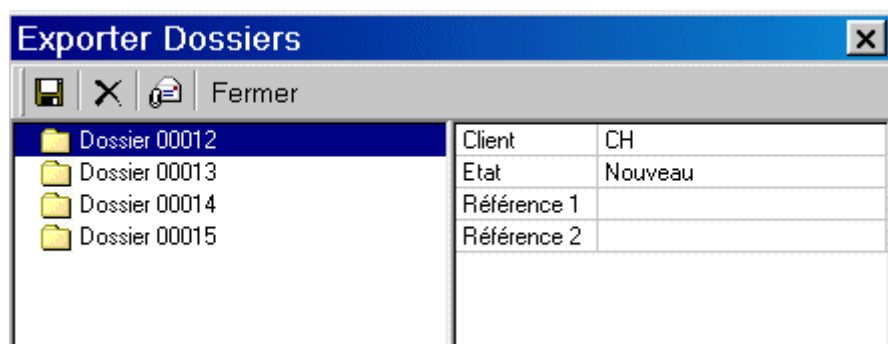

Uitwisseling dossiers - B4 -

Deze module maakt het mogelijk om dossiers uit te wisselen tussen diverse sites of van de commerciële zetels naar de hoofdzetel.

Zo willen we uiteraard vermijden dat een dossier twee keer wordt ingegeven want dat kan fouten en tijdverlies met zich meebrengen.

Elke site (en/of handelaar) wordt geïdentificeerd met een nummer om problemen door identieke nummers op verschillende sites te vermijden.

Numéro de site.....	10
Nom du site.....	Bxl
Description du site.....	Bruxelles

Op de exporterende site selecteert u gewoon de dossiers die u wenst te exporteren.

CHACALXXI maakt dan een bestand aan dat u naar wens via e-mail of andere middelen kan uitwisselen.

Op de ontvangende site kopieert u het bestand om het daarna te importeren (gedeeltelijke selectie mogelijk).